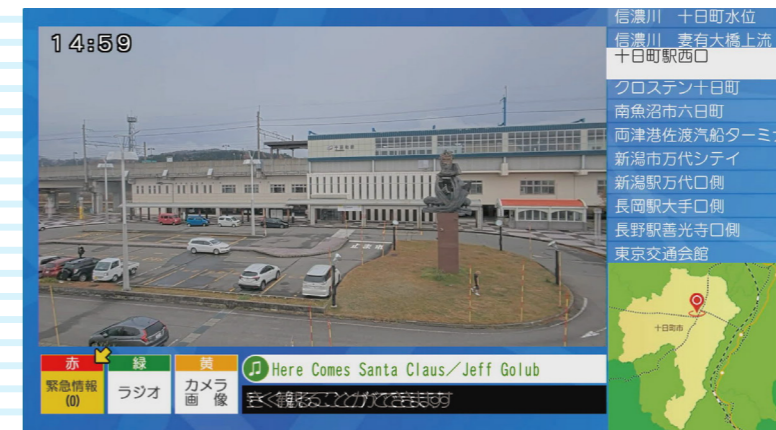

# JCV PRセンター

場所 リオンドール十日町店内

時間 10:00~18:00(木曜定休)

JCVサービスのお問合せ・お申込み受付、  
JCV放送番組・高速インターネット(Wi-Fi)を  
ご体感いただけます。

ニュースLiNKウイークリー

特別番組「十日町雪まつり」

JCVライブカメラ

各地のお祭りやイベント、学校行事など、今までに放送した番組もご覧いただけます。